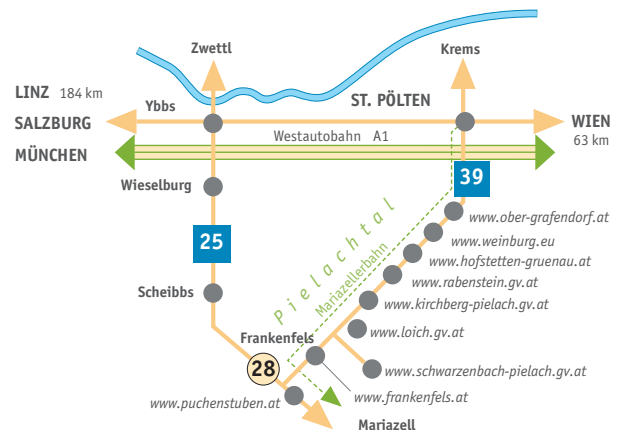

Frühstücksbuffet		Haustiere erlaubt
	TV im Zimmer		Seminareinrichtungen
	Telefon im Zimmer		Kostenlose Abholung vom nächsten Bahnhof
	Minibar im Zimmer		Naturküche/Vollwertkost
	Zimmer mit Balkon		Gastgarten
	Personenlift		Diätküche
	Etagendusche		hauseigener Parkplatz
	rollstuhlgerechte Einrichtungen		Aufenthaltsraum
	Babywickelraum		Minigolf
	hauseigener Parkplatz		Kinderspielecke
	eigenes Freibad		Radio im Zimmer
	eigenes Hallenbad		hauseigenes Taxi
	Sauna		Tischtennis
	Solarium		Tennisplatz
	Massage		Kosmetiksalon
	Dampfbad/Whirlpool		Urlaub am Kinderbauernhof
	Reiten		Urlaub am Biobauernhof
	eigene Reithalle		cc Kreditkarten akzeptiert
	Fitneß-Einrichtungen		www Internetzugang für Gäste
	Fahrradverleih		

Diese Liste ist eine Kurzinformation über die Beherbergungsbetriebe im Pielachtal und soll Ihnen bei Ihrer Urlaubsplanung behilflich sein. Für weiterführende Informationen und Auskünfte betreffend Ihres Pielachtal-Urlaubs wenden Sie sich bitte an die

Tourismusinformation Pielachtal

Mostviertel Tourismus GmbH, Adalbert-Stifter-Straße 4,
3250 Wieselburg, Österreich, T +43 7416 521 91, F 530 87
office@mostviertel.at
www.mostviertel.info, www.pielachtal.info

Wir wünschen Ihnen einen angenehmen Aufenthalt!

www.pielachtal.info

Alle Preise und Angaben erfolgen auf Selbsteinträgerbasis der Betriebe.
Preise in Euro. Druckfehler und Änderungen vorbehalten.

Impressum: Eigentümer, Herausgeber und Verleger: Mostviertel Tourismus GmbH,
Adalbert Stifter Straße 4, A-3250 Wieselburg.
Design: Drach-Hübler & Socher; Stand: Dezember 2012

Europäischer Landwirtschaftsfond für
die Entwicklung des ländlichen Raumes:
Hier investiert Europa in die ländlichen Gebiete.